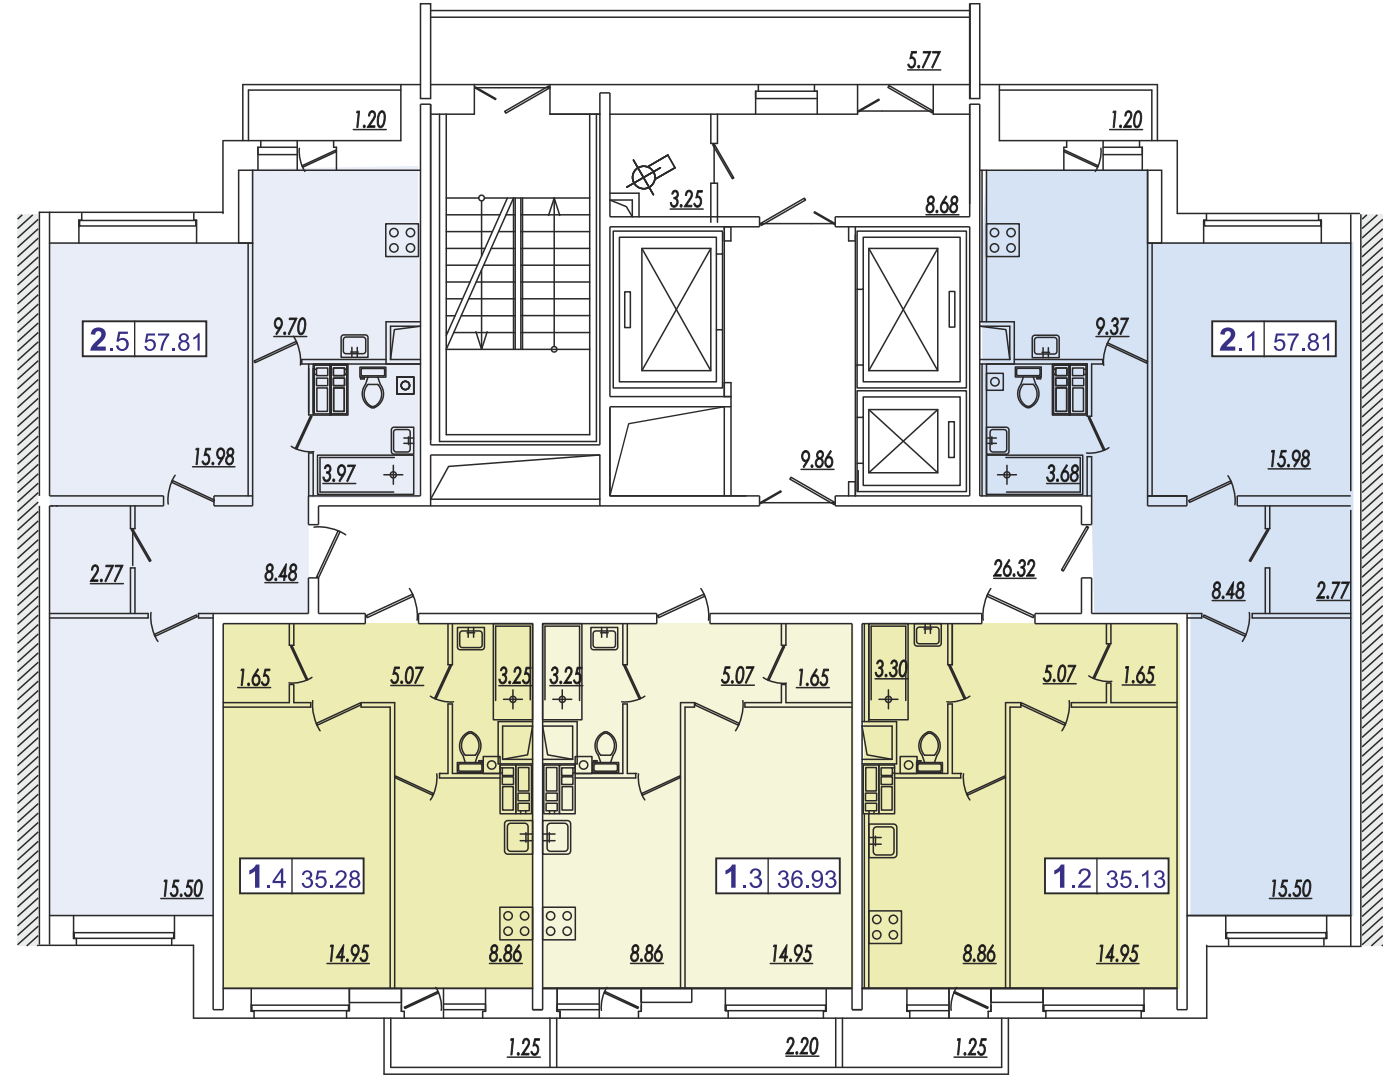

2 корпус
Секция 1
 типовой этаж

1-комнатные квартиры
 2-комнатные квартиры

		Тип квартиры	
Количество комнат	2.2	Общая площадь	57.54

2 корпус
Секция 2 и 3
 ТИПОВОЙ ЭТАЖ

2 корпус
Секция 4

1-комнатные квартиры
 2-комнатные квартиры

Тип квартиры
 Количество комнат **2.2** | **57.54** | Общая площадь