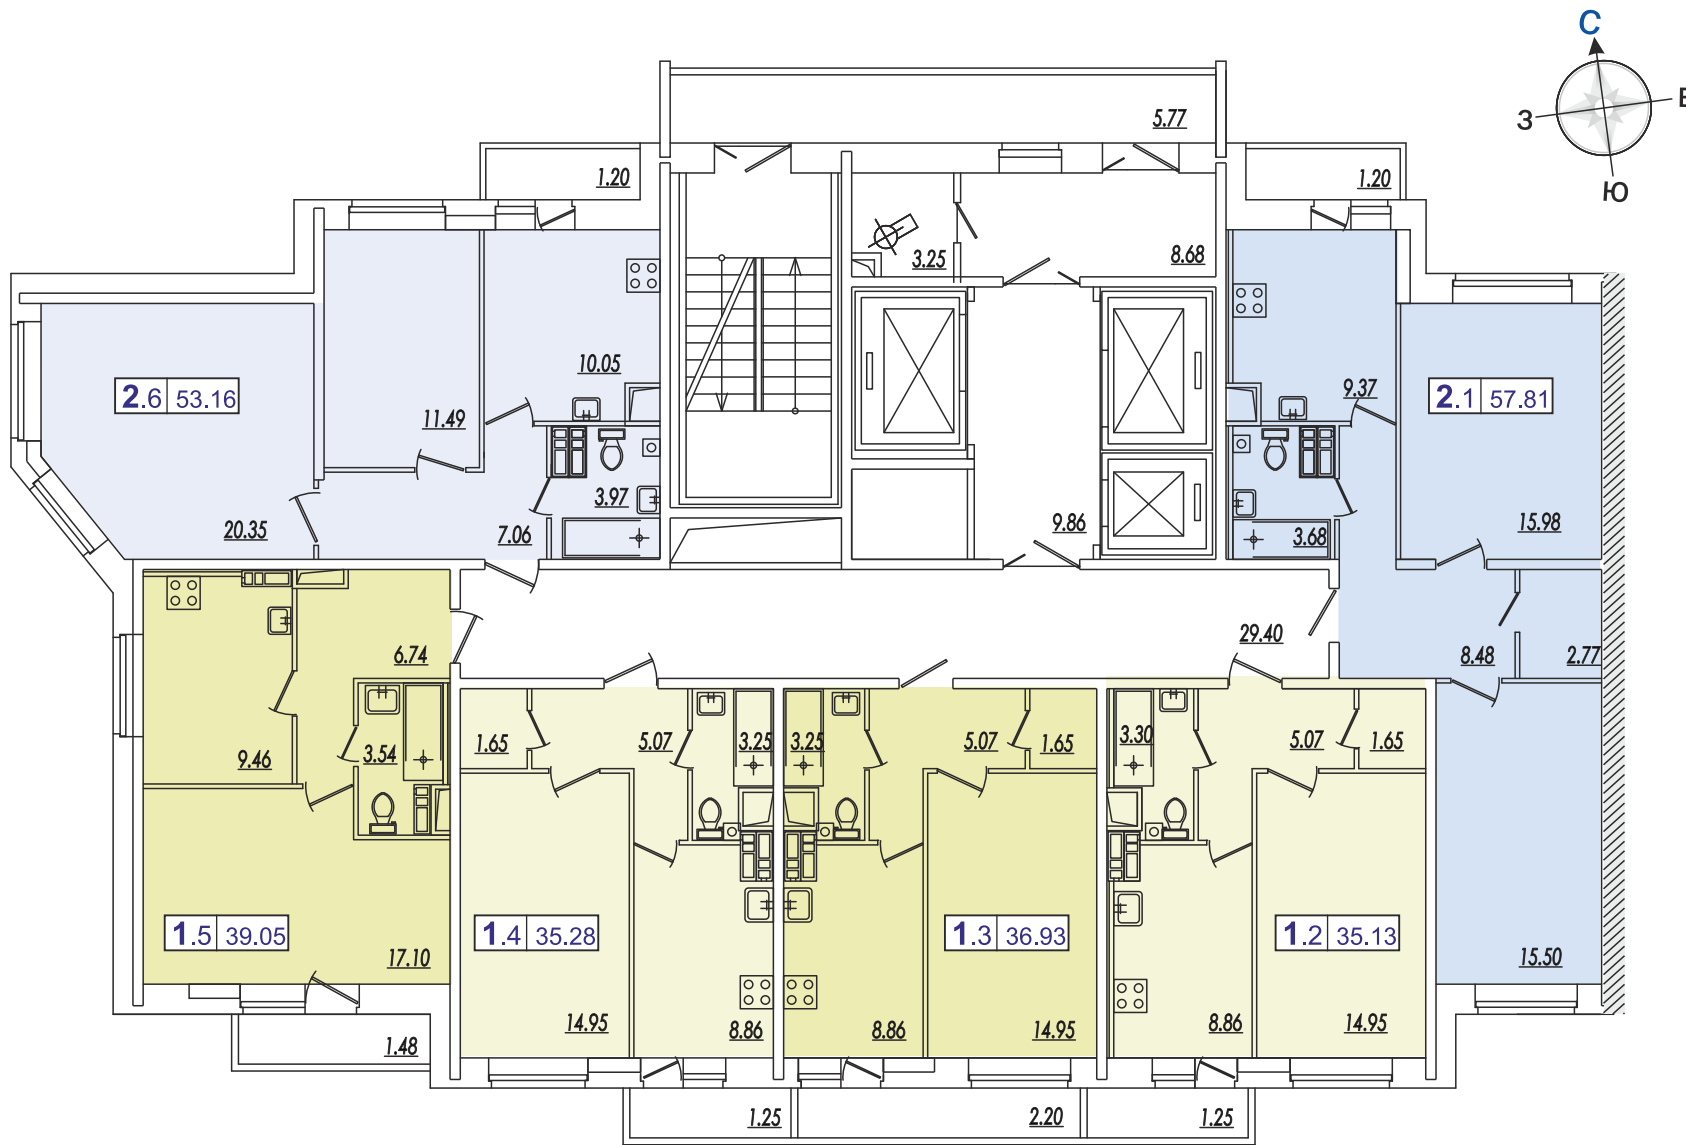

2 корпус
Секция 1
 типовой этаж

1-комнатные квартиры
 2-комнатные квартиры

		Тип квартиры	
Количество комнат	2.2	Общая площадь	57.54

2 корпус
Секция 2 и 3
 ТИПОВОЙ ЭТАЖ

2 корпус
Секция 4

1-комнатные квартиры
 2-комнатные квартиры

Тип квартиры
 Количество комнат **2.2** | **57.54** | Общая площадь