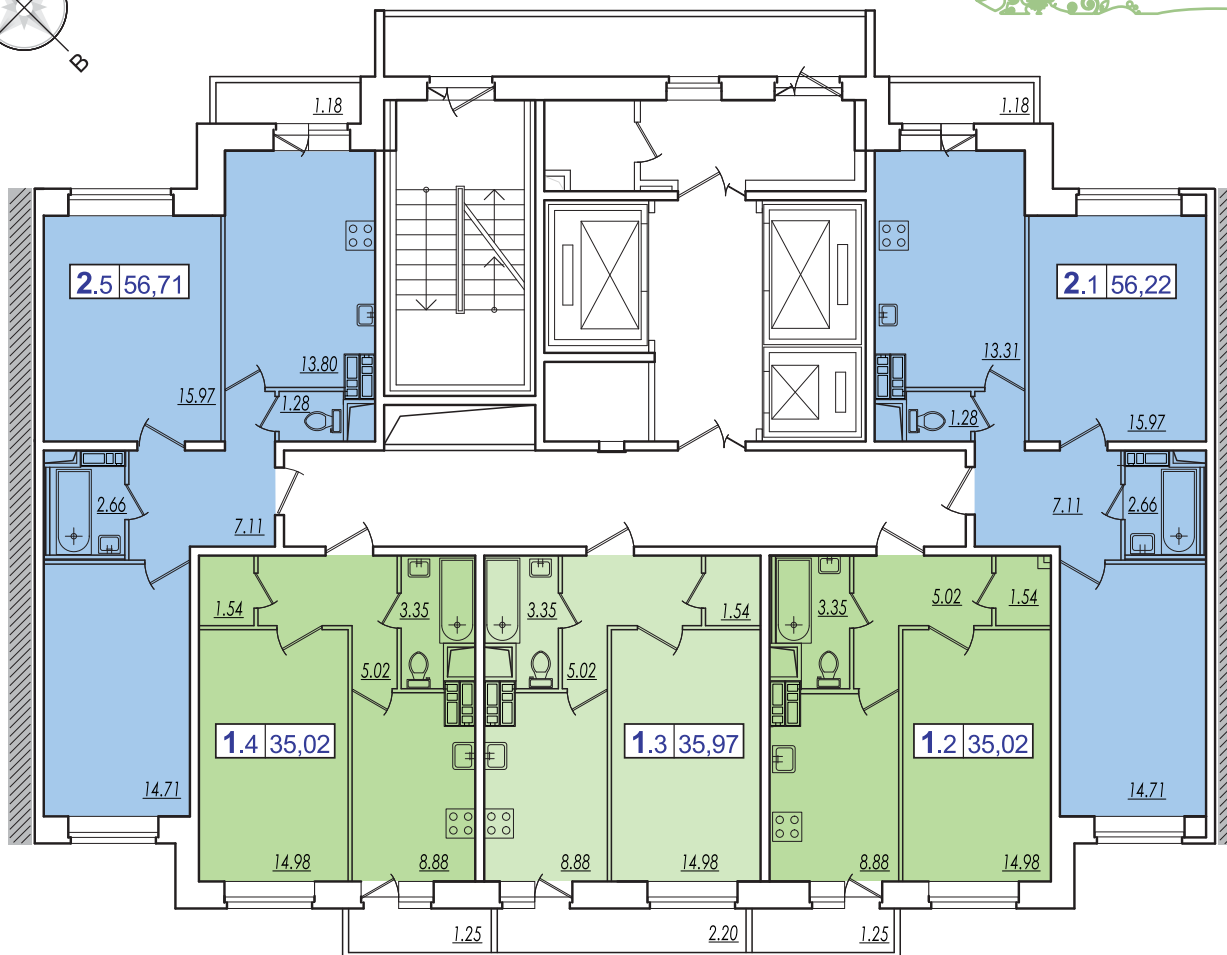

6 корпус
Секция 1

1-комнатные квартиры 2-комнатные квартиры

Типовой этаж

Типовой этаж

Количество комнат	Тип квартиры	Общая площадь
1.2	37,82	

Для Ваших заметок: _____

6 корпус
Секция 3 и 4

-  1-комнатные квартиры
-  2-комнатные квартиры

Типовой этаж

Тип квартиры
Количество комнат | 1.2 | 37,82 | Общая площадь

Типовой этаж