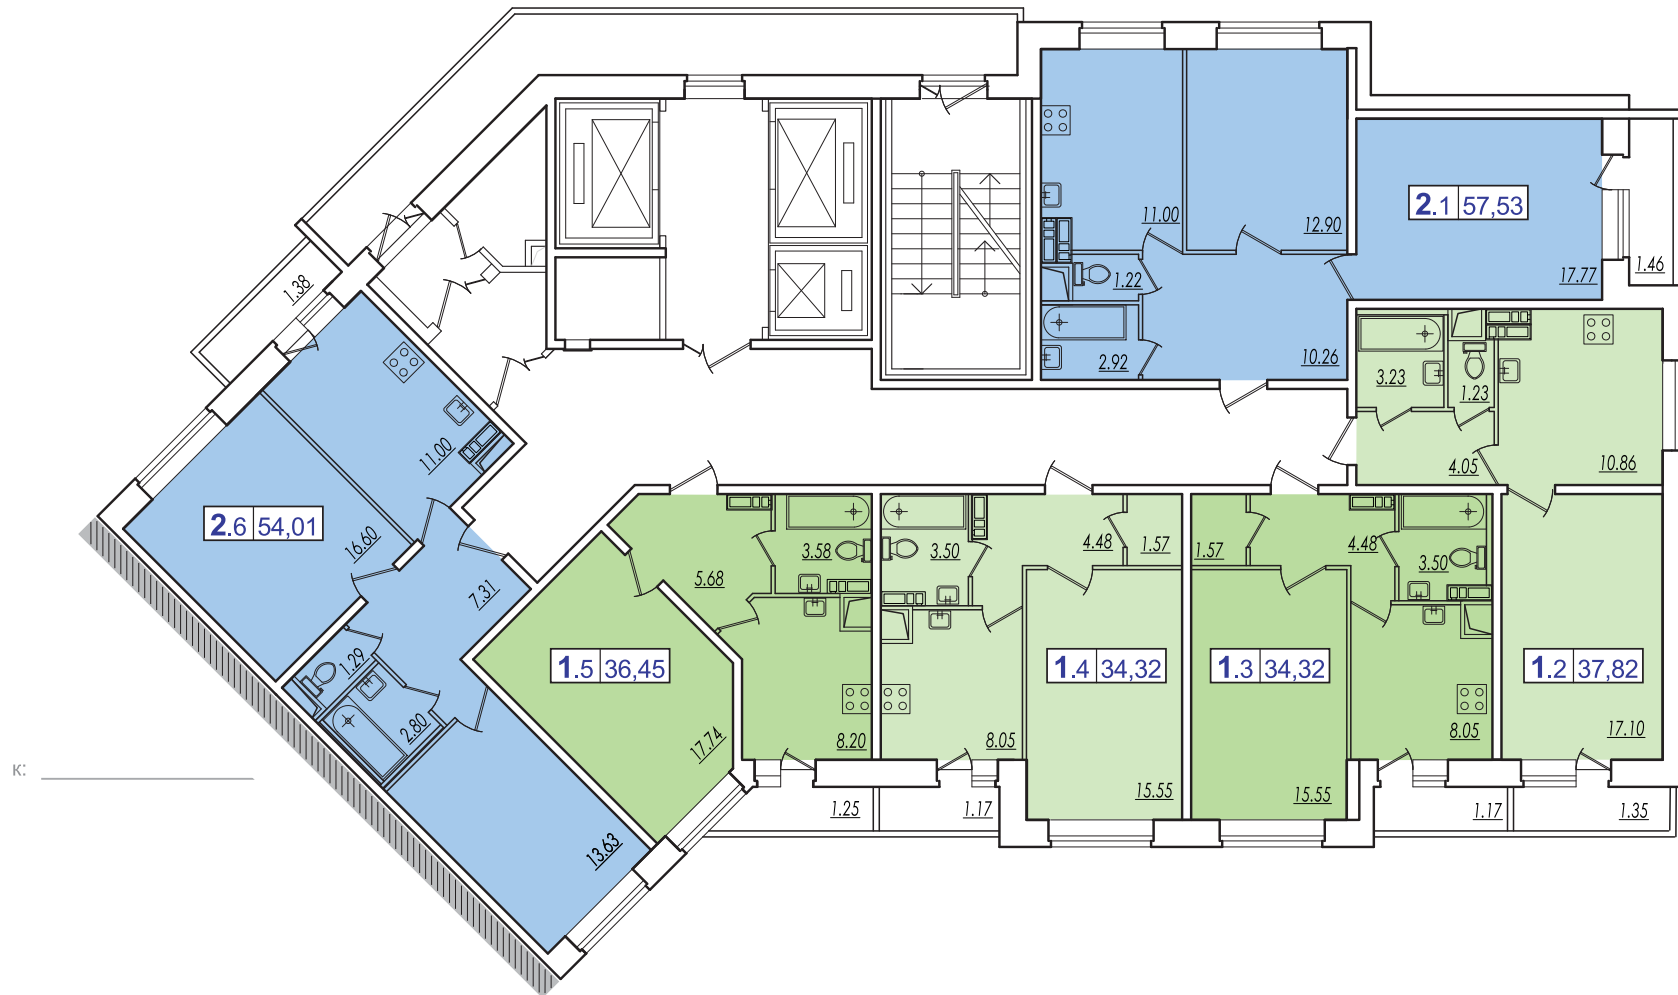

6 корпус
Секция 1

1-комнатные квартиры 2-комнатные квартиры

Типовой этаж

Типовой этаж

Количество комнат	Тип квартиры	Общая площадь
1.2	37,82	

Для Ваших заметок: _____

6 корпус
Секция 3 и 4

-  1-комнатные квартиры
-  2-комнатные квартиры

Типовой этаж

Тип квартиры
Количество комнат | 1.2 | 37,82 | Общая площадь

Типовой этаж